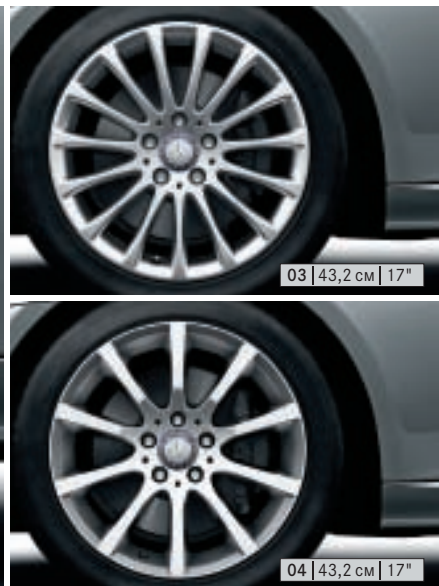

03 Многоспицевый диск

Исполнение: «Серебристый титан»

Диск: 7,5 J x 17 ET 42 | Шина: 225/45 R17
A172 401 0402 9765

Опция для задней оси:

Диск: 8,5 J x 17 ET 36 | Шина: 245/40 R17
A172 401 0802 9765

04 10-спицевый диск

Исполнение: «Серебристый титан»

Диск: 7,5 J x 17 ET 42 | Шина: 225/45 R17
A172 401 0302 9765

Опция для задней оси:

Диск: 8,5 J x 17 ET 36 | Шина: 245/40 R17
A172 401 0702 9765