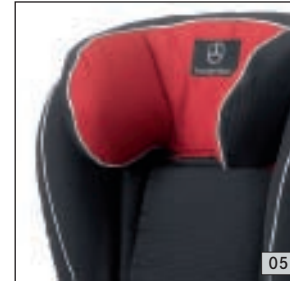

03

Детская безопасность

Все сиденья выполнены в черном цвете. Чехлы сделаны из прочного, износостойкого материала, не требующего особого ухода. В качестве дополнительной опции Вы можете заказать сменные чехлы для подголовников в разных цветовых исполнениях: серый и красный [изображение 04 и 05], а также чехол для сиденья из классической ткани «DaimlerSquare» [изображение 06].

Детские сиденья «Мерседес-Бенц» дополнительно оснащаются системой автоматического определения детского сиденья (АОДС). Если Ваш автомобиль оснащен системой АОДС (код U18), то подушка безопасности переднего пассажира автоматически отключается, как только на переднее сиденье устанавливается детское сиденье «Мерседес-Бенц». Могут использоваться в автомобилях без крепления ISOFIX.

01 Детское сиденье BABY-SAFE plus II

Обеспечивает оптимальную безопасность благодаря глубокой посадке ребенка и высоким бортикам. Материал, из которого изготовлено сиденье, разработан специально для обеспечения минимальной нагрузки на наиболее чувствительные зоны у маленьких детей в возрасте до 15 месяцев (до 13 кг).

02 Детское сиденье DUO plus

Оптимальная защита для детей от 8 месяцев до 4 лет (от 9 до 18 кг). Серийно оснащено дополнительным креплением TopTether. Благодаря специальной конструкции нагрузка на голову и шею ребенка минимальна. Можно регулировать угол наклона. Оборудовано системой АОДС и креплением ISOFIX.

03 Детское сиденье KidFix

Детское сиденье с регулируемой по высоте спинкой для стандартных ремней безопасности обеспечивает оптимальную защиту от боковых ударов. Сиденье KidFix может быть закреплено на месте при помощи точек крепления ISOFIX или 3-точечного ремня безопасности. Для детей в возрасте от 3,5 до 12 лет (от 15 до 36 кг).